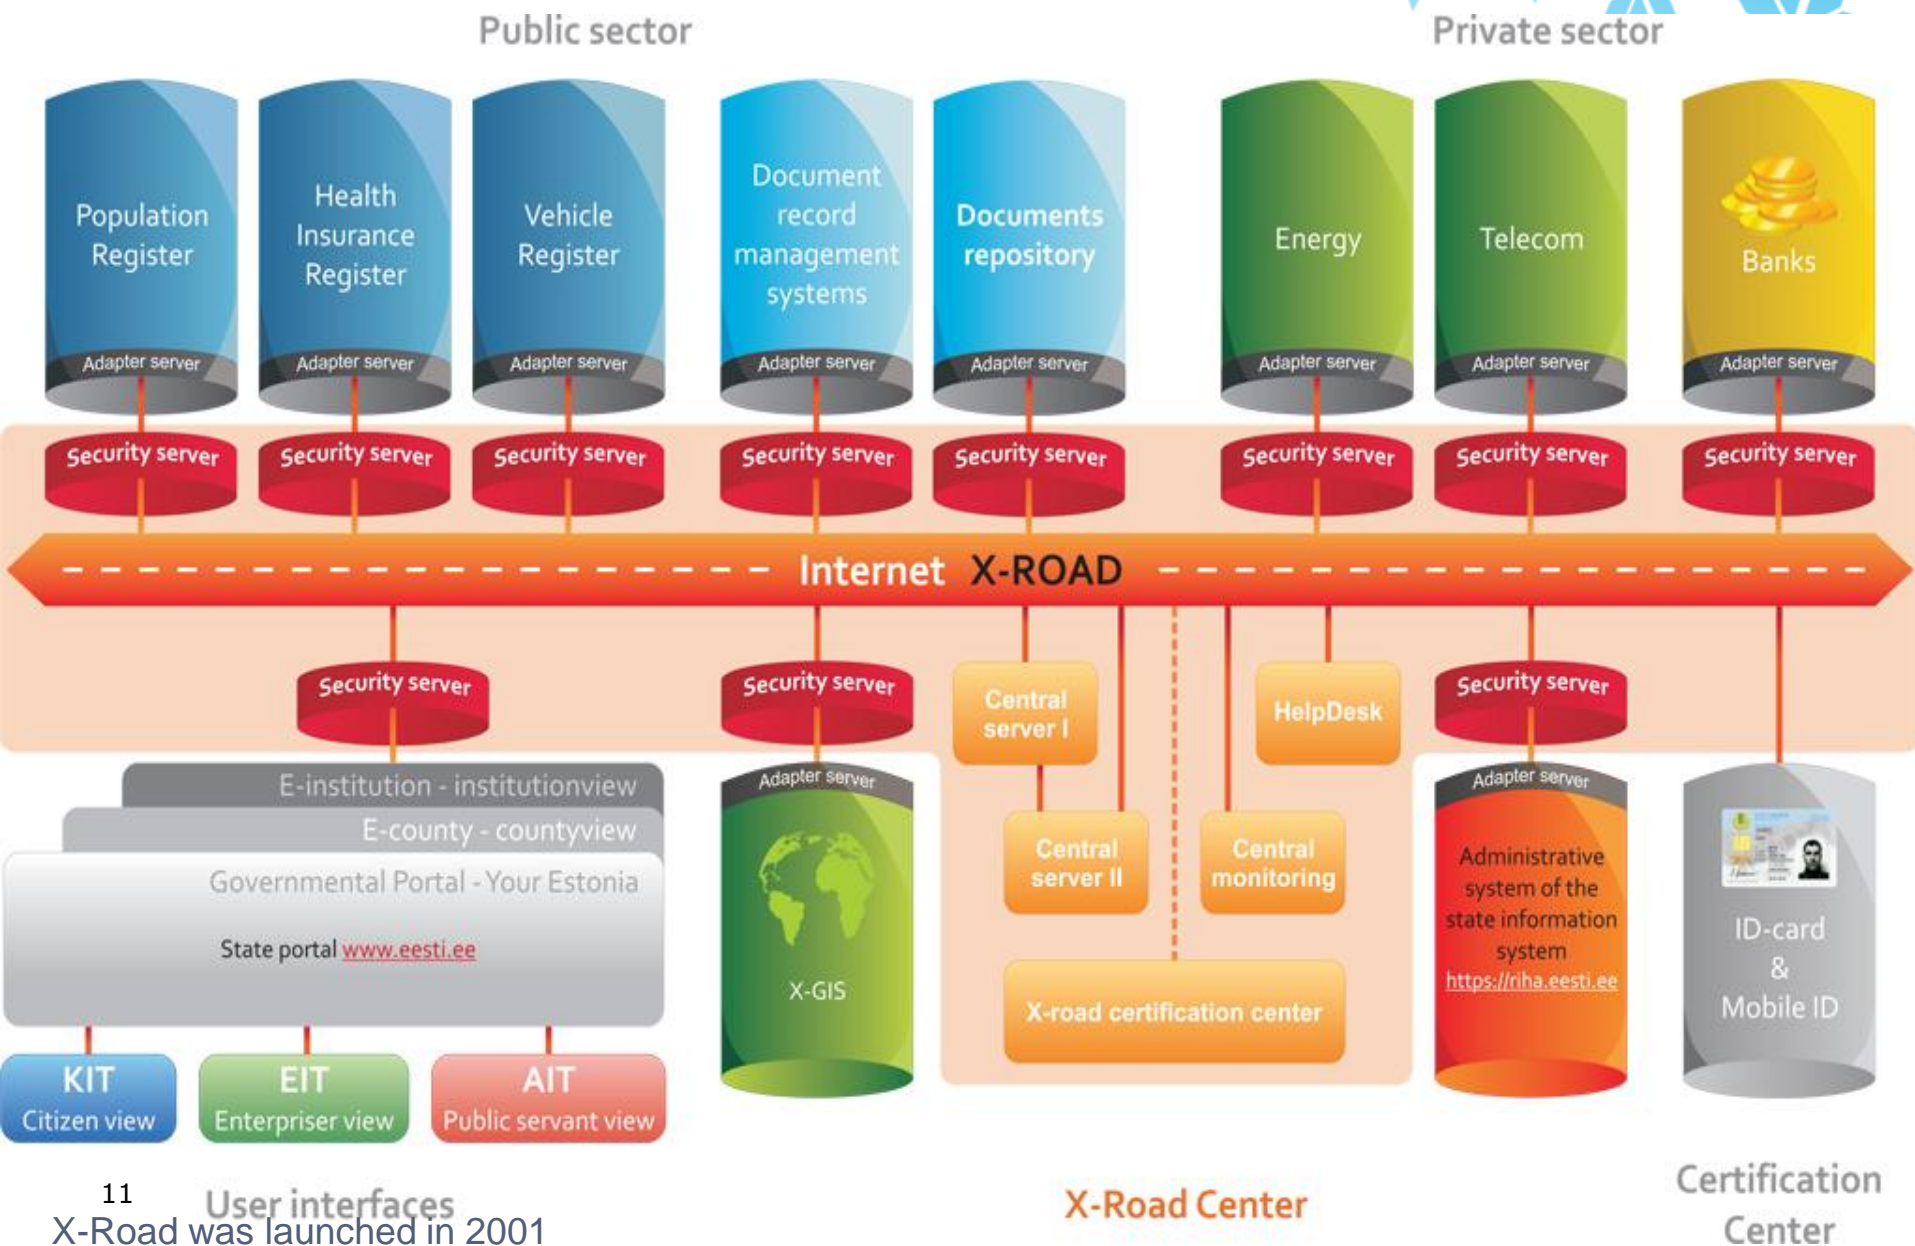

Sõnumit saadetakse, palun oodake. Mobiil-ID-ga sisenemiseks tuleb teil oma telefoni sisestada Mobiil-ID PIN1 kood pärast seda, kui olete saanud SMS-i sama kontrollkoodiga, mida näete siin:

7030

Apply The Reg transnat adminis

(Basis)registers en digitale snelweg

Koppelingen

De diensten

Be the first to clip this slide

Centrally managed information systems in the field of the Ministry of Education and Research

Main X-road services with EHIS, see <https://www.eesti.ee/eng/>