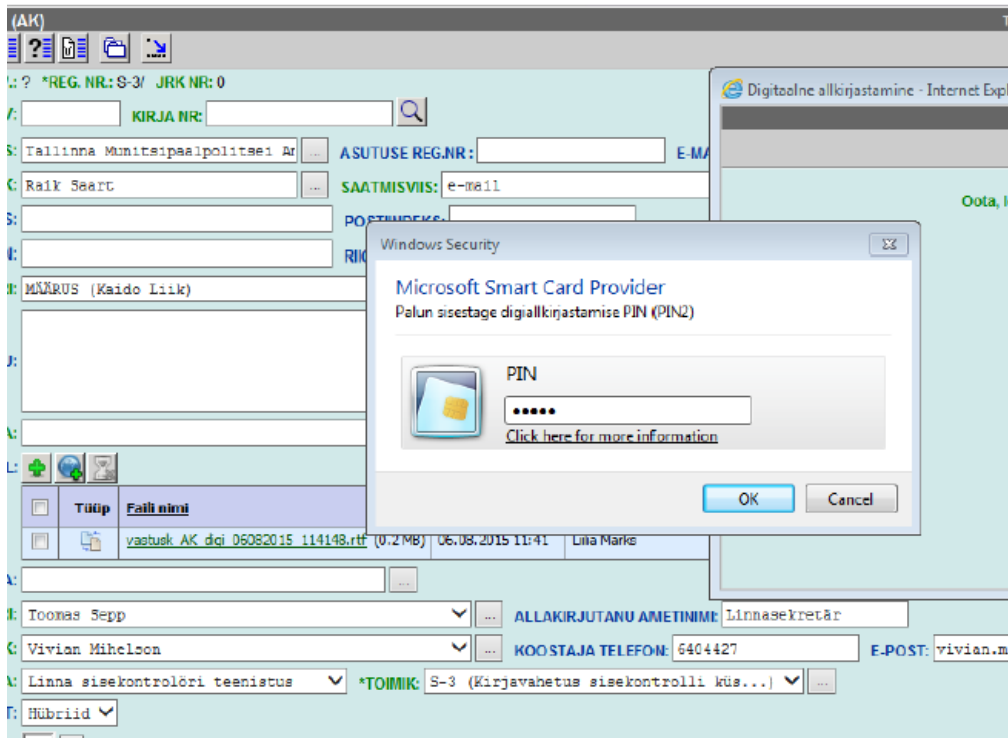

e-Identity

Authenticatie:

Kaart in lezer, Klik op id-kaart, Vul in pin 1–4 cijfers.

e-estonia.com
The digital society

Ondertekenen:

Kaart in lezer, Klik op id-kaart, Vul in pin 2 – 5 cijfers.

Mobile-ID

Geïntroduceerd in 2007
Gekoppeld aan e-id kaart

Valijarakendus

Sisenemine Tutvustus Valiku tegemine Häälõtamine

Sisestage enda telefoninumber.

Telefoninumber

- Enter phone number
- Verify verification code
- Insert PIN 1

Valijarakendus

Sisenemine Tutvustus Valiku tegemine Häälõtamine

Sõnumit saadetakse, palun oodake. Mobiil-ID-ga sisenemiseks tuleb teil oma telefoni sisestada Mobiil-ID PIN1 kood pärast seda, kui olete saanud SMS-i sama kontrollkoodiga, mida näete siin:

7030

Apply The Reg transnat adminis